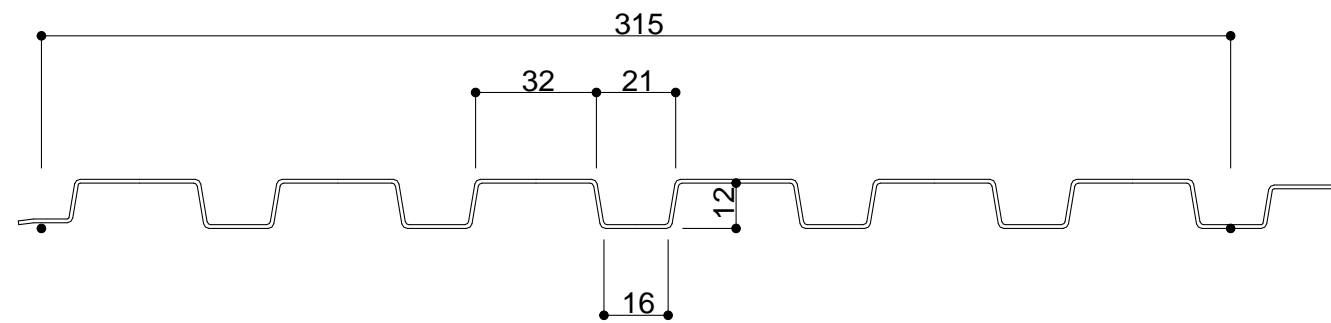

製品名

Kウォール W315 (リブ無し、有り)

各種鋼板 0.27mm ~ 0.4mm

板幅 : 455mm

Kウォール (有効巾 315mm)

ファスナー類留付位置 (参考)